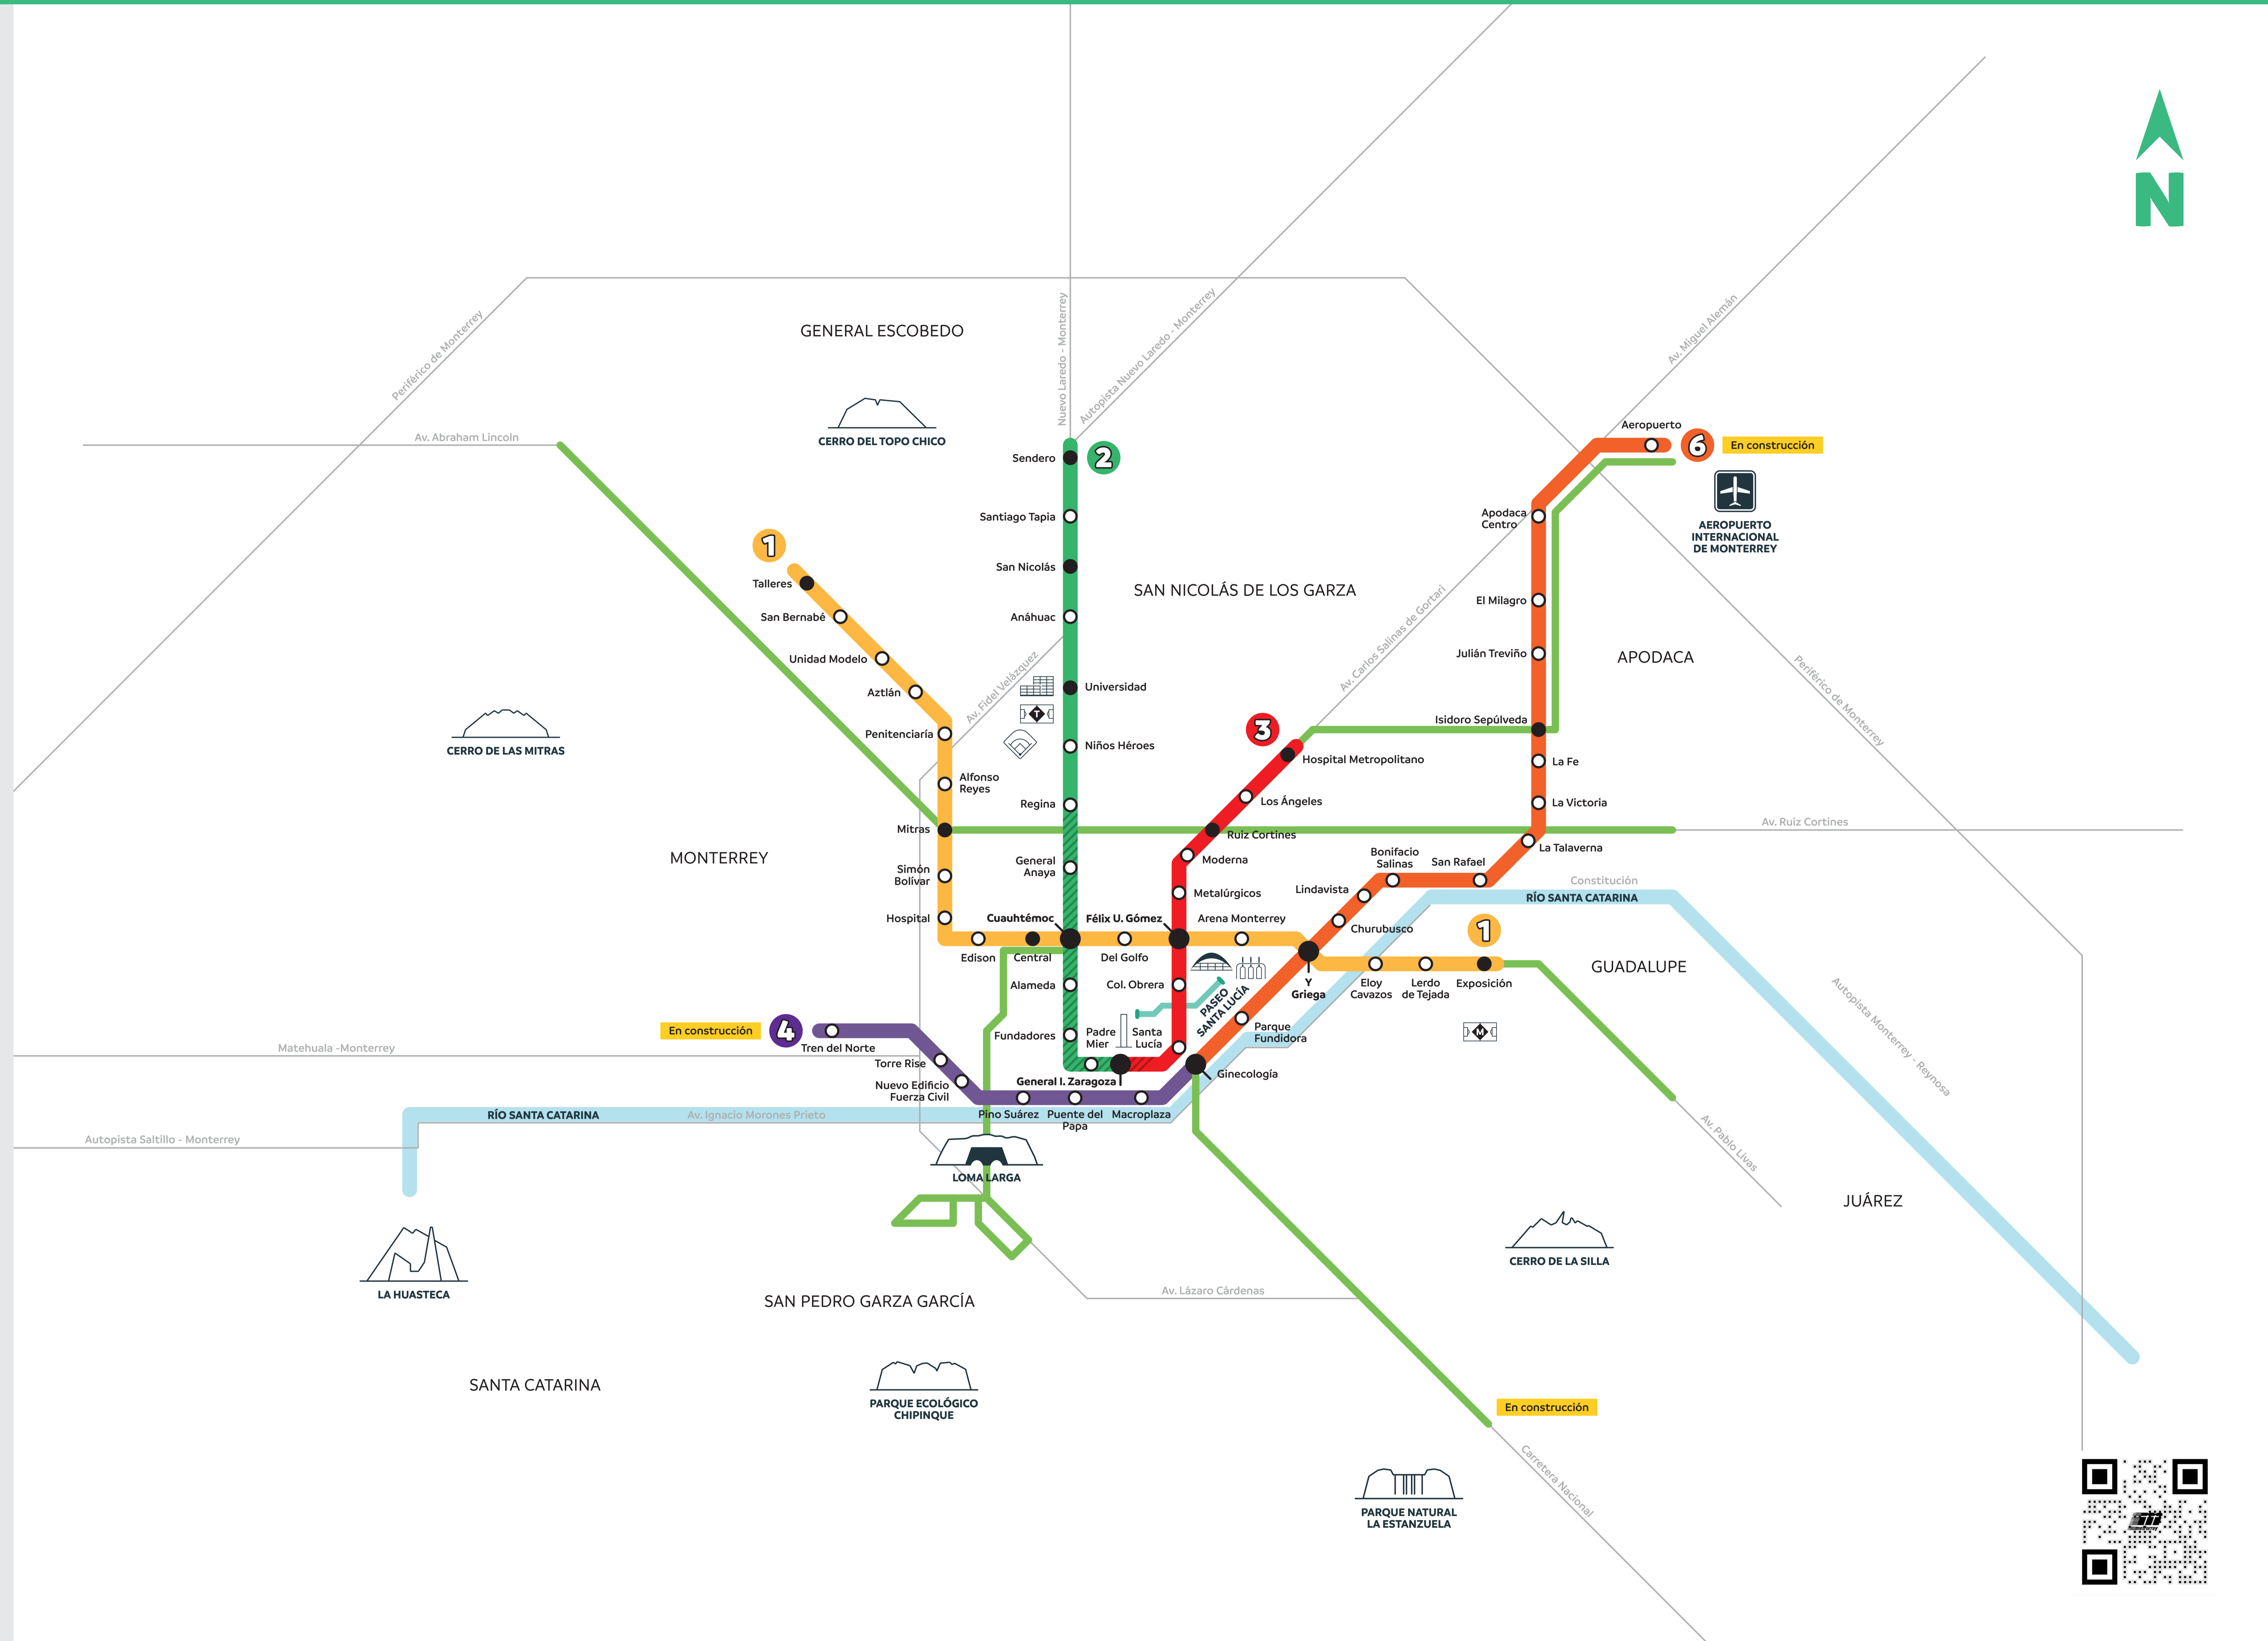

## Simbología de la red

### Network symbols

-  Línea 1 Metro  
Metro Line 1
-  Línea 2 Metro  
Metro Line 2
-  Línea 3 Metro  
Metro Line 3
-  Línea 4 Metro (en construcción)  
Metro Line 4 (under construction)
-  Línea 6 Metro (en construcción)  
Metro Line 6 (under construction)
-  Transmetro  
Transmetro
-  Estación Metro  
Metro station
-  Estación de transferencia entre líneas de Metro  
Station with transfer between Metro lines
-  Estación con transbordo a Transmetro  
Station with transfer to Transmetro
-  Tramo subterráneo  
Underground section
-  Río Santa Catarina  
Santa Catarina River
-  Paseo Santa Lucía  
Santa Lucia promenade
-  Embarcadero del paseo Santa Lucía  
Santa Lucia promenade pier
-  Vías principales  
Main roads

## Íconos de la ciudad

### City icons

-  Arena Monterrey
-  Estadio Monterrey  
Monterrey Stadium
-  Estadio Tigres  
Tigres Stadium
-  Estadio Sultanes de Monterrey  
Sultanes Stadium of Monterrey
-  Macroplaza
-  Parque Fundidora  
Fundidora Park
-  Túnel Agustín Basave (Loma larga)  
Agustin Basave Tunnel (Loma larga)
-  Universidad Autónoma de Nuevo León