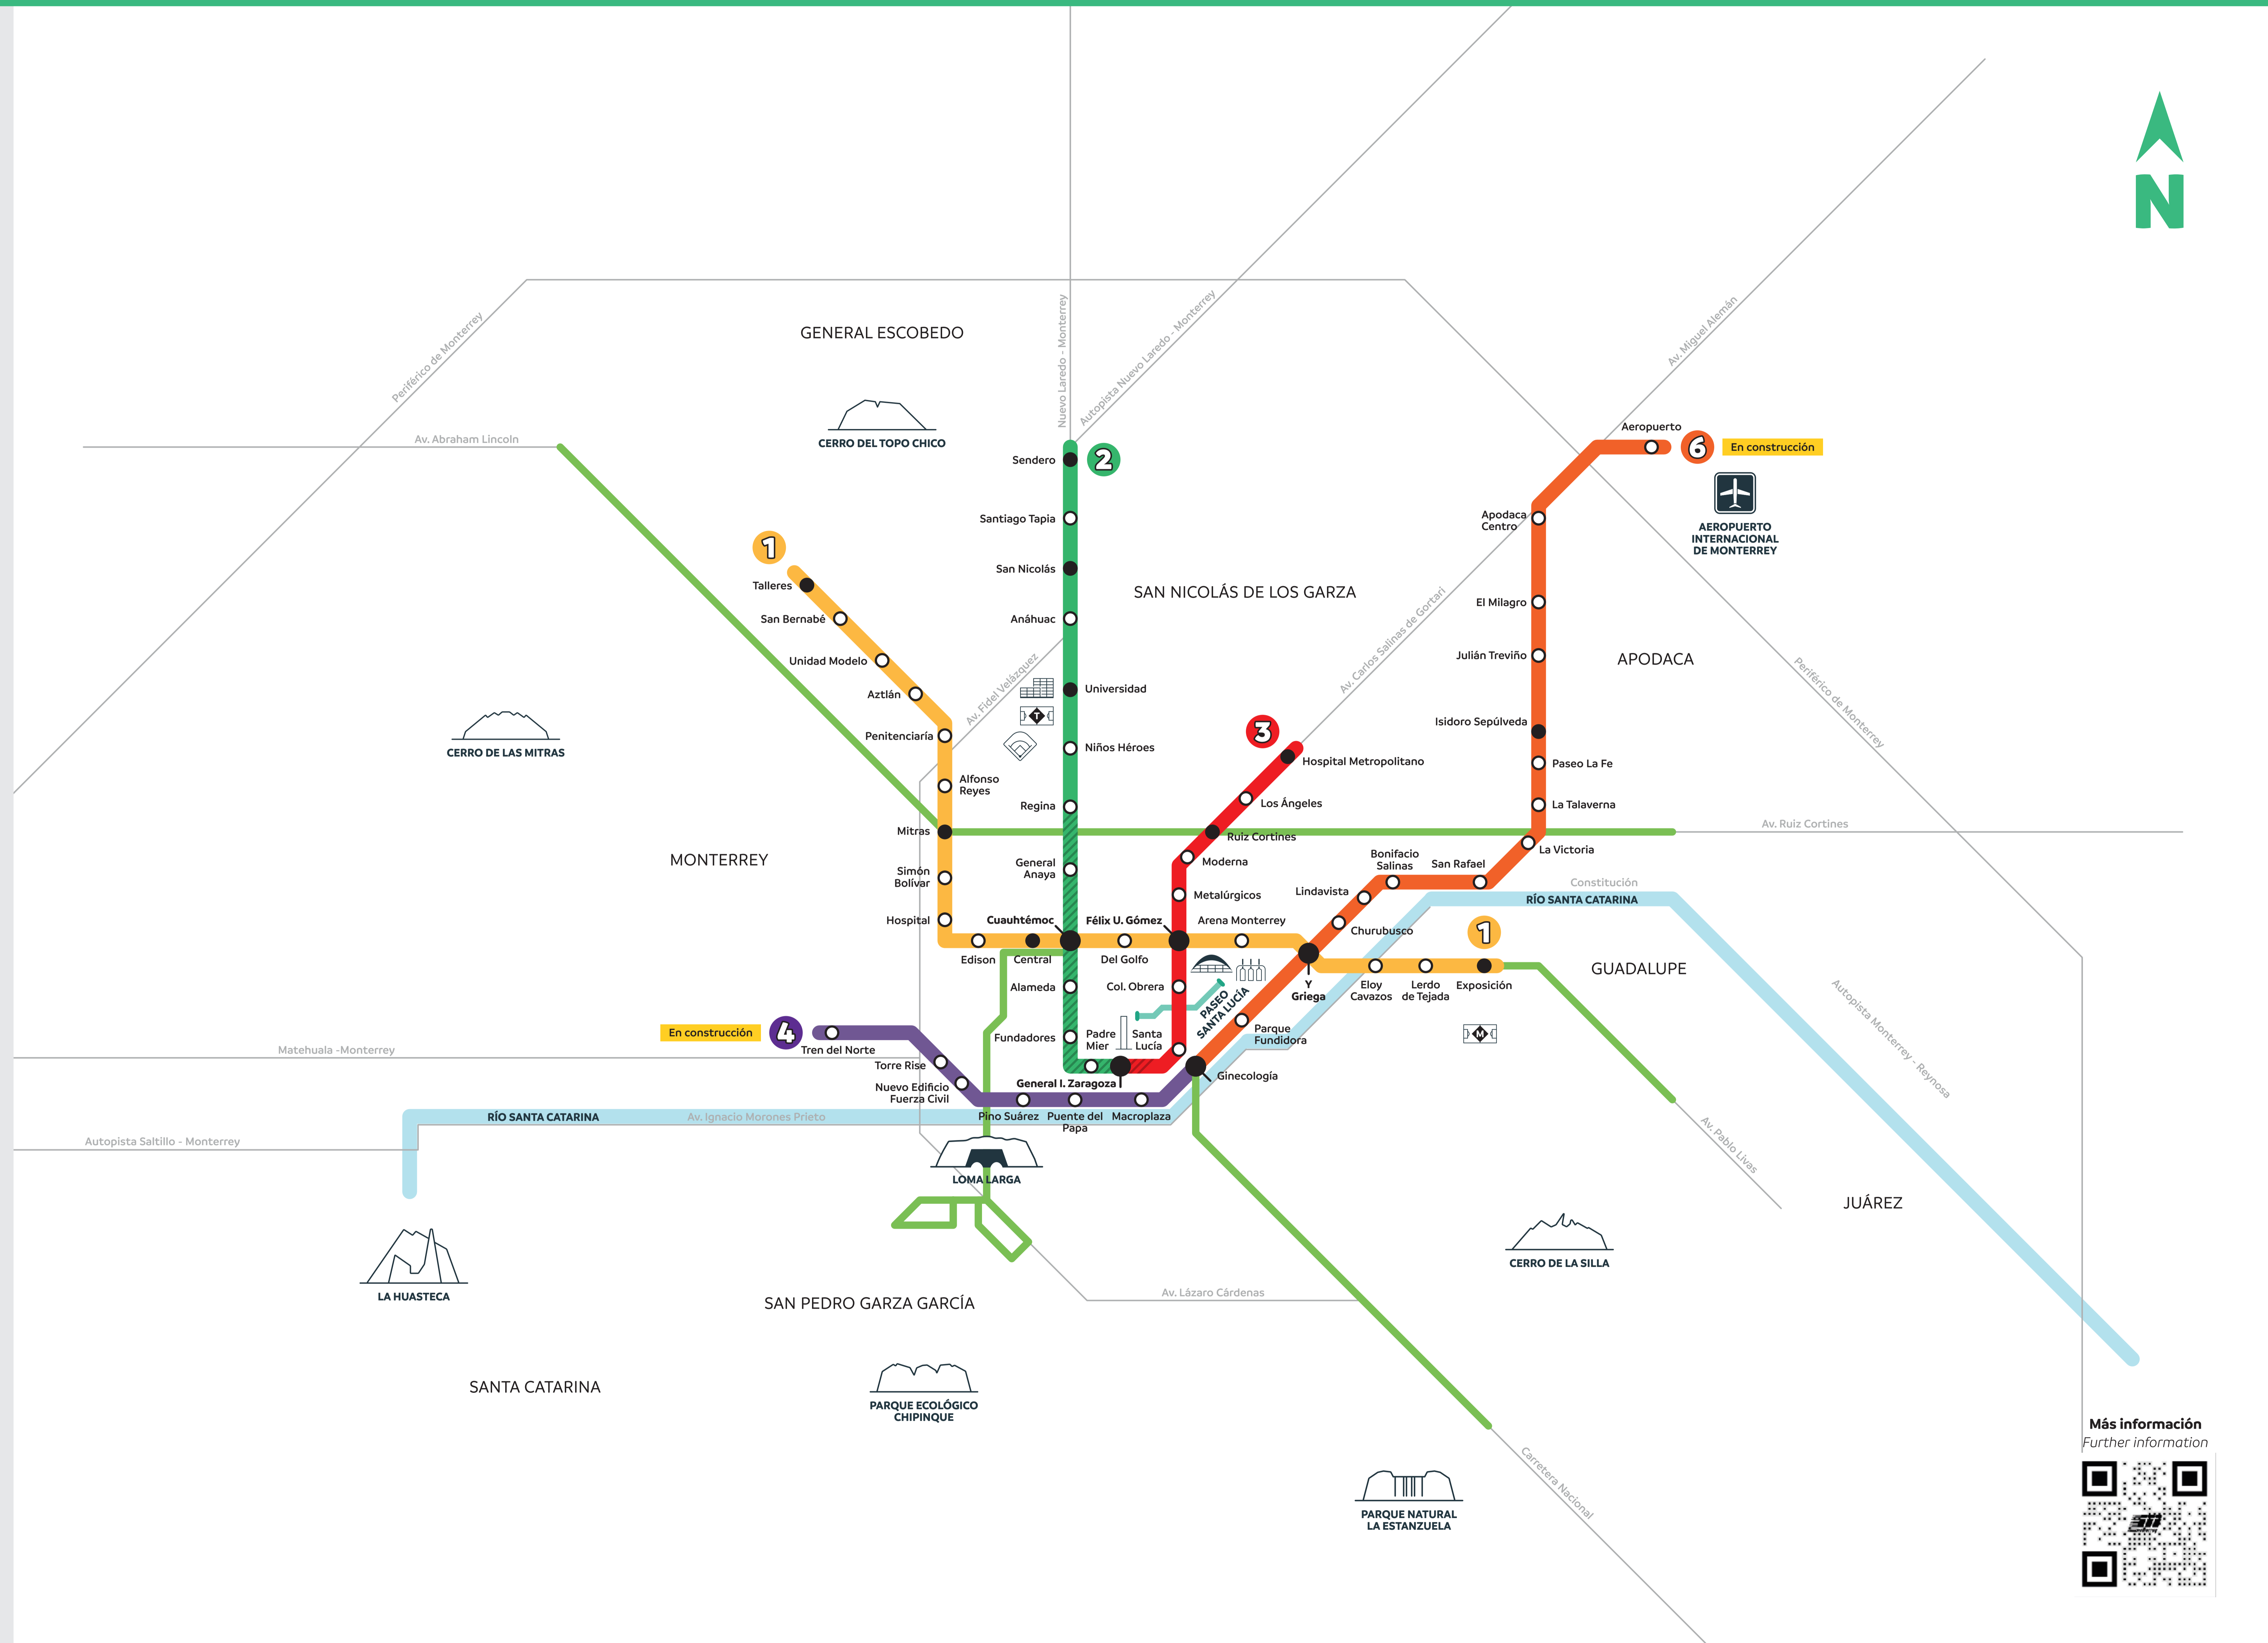

## Simbología de la red

### Network symbols

-  Línea 1 Metro  
Metro Line 1
-  Línea 2 Metro  
Metro Line 2
-  Línea 3 Metro  
Metro Line 3
-  Línea 4 Metro (en construcción)  
Metro Line 4 (under construction)
-  Línea 6 Metro (en construcción)  
Metro Line 6 (under construction)
-  Transmetro  
Transmetro
-  Estación Metro  
Metro station
-  Estación de transferencia entre líneas de Metro  
Station with transfer between Metro lines
-  Estación con transbordo a Transmetro  
Station with transfer to Transmetro
-  Tramo subterráneo  
Underground section
-  Río Santa Catarina  
Santa Catarina River
-  Paseo Santa Lucía  
Santa Lucia promenade
-  Embarcadero del paseo Santa Lucía  
Santa Lucia promenade pier
-  Vías principales  
Main roads

## Íconos de la ciudad

### City icons

-  Arena Monterrey
-  Estadio Monterrey  
Monterrey Stadium
-  Estadio Tigres  
Tigres Stadium
-  Estadio Sultanes de Monterrey  
Sultanes Stadium of Monterrey
-  Macroplaza
-  Parque Fundidora  
Fundidora Park
-  Túnel Agustín Basave (Loma larga)  
Agustin Basave Tunnel (Loma larga)
-  Universidad Autónoma de Nuevo León