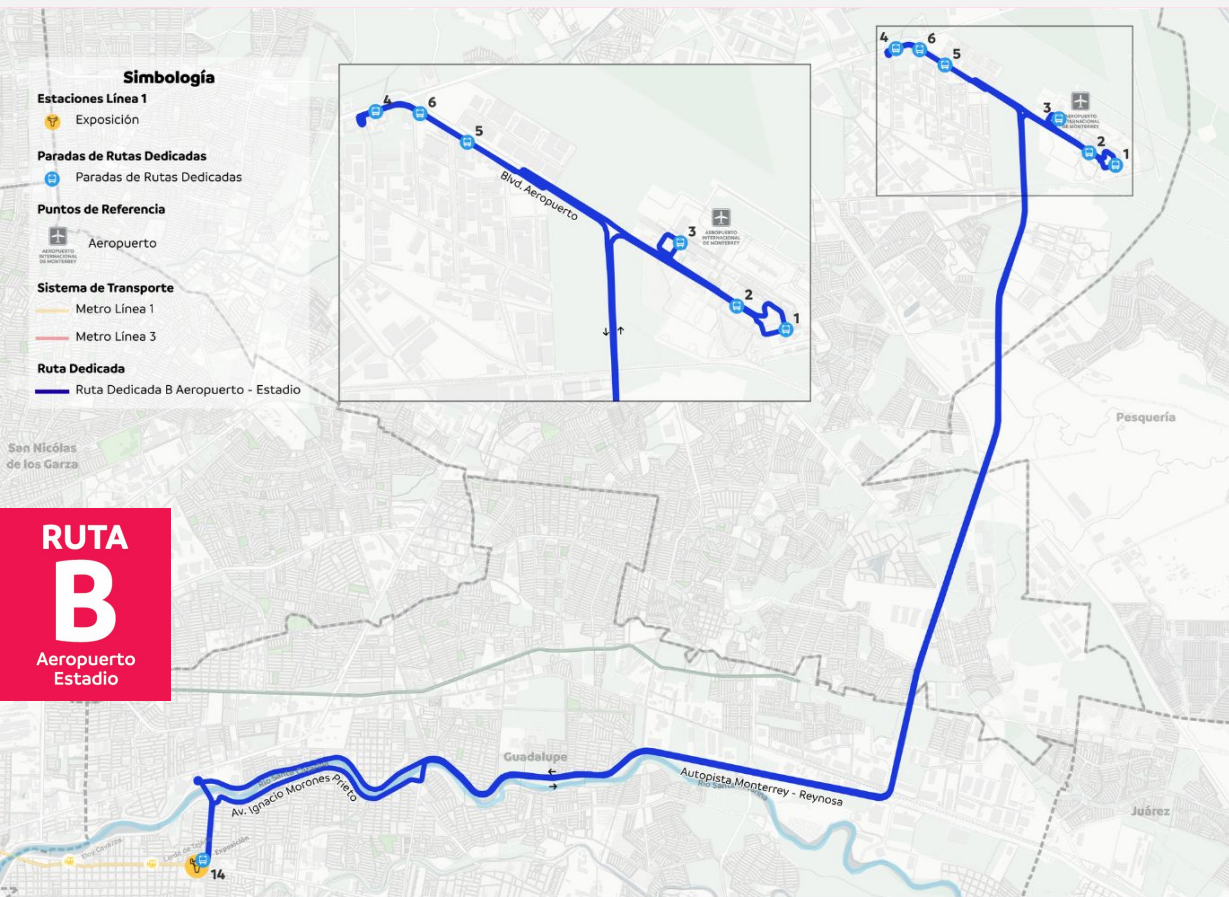

Rutas Dedicadas

RUTA B

B

A

ID	NOMBRE
7	Plaza Linda Vista
8	Fiesta Inn Monterrey
9	Fundidora
10	Hotel Plaza Monterrey
11	Galería Plaza Monterrey
12	Hilton Monterrey
13	Arboleda
14	Estación Exposición (Guadalupe) / Estación Plutarco Elías Calles
15	Westin Monterrey Valle
16	Estación "Y" Griega del Metro
17	Telmex
18	Pabellón Ciudadano
19	Fashion Drive
21	Plaza del Mariachi
23	Ibis Monterrey Valle
24	Presidente Intercontinental
25	Live Aqua / Grand Fiesta

Ruta Dedicada A Zona Hotelera-Estadio

Simbología

- Estaciones Línea 1**
- Exposición
- Paradas de Rutas Dedicadas**
- Paradas de Rutas Dedicadas
- Puntos de Referencia**
- Aeropuerto
- Sistema de Transporte**
- Metro Línea 1
- Metro Línea 3
- Ruta Dedicada**
- Ruta Dedicada B Aeropuerto - Estadio

Ruta Dedicada B **Aeropuerto-Estadio**

Inicio de operaciones
10 de junio del 2026
Término de operaciones
20 de julio 2026
Horario
6:00 hrs a las 2:00 hrs

N° de Paradas Oficiales

8

ID	Nombre
12	Hilton Mty
13	Arboleda
15	Westin Monterrey Valle
20	Vero y su Vivero
22	Live Aqua
23	Ibis Monterrey Valle
24	Presidente Intercontinental
25	Live Aqua / Grand Fiesta

RUTA

A

Zona Hotelera
Estadio

RUTA

B

Aeropuerto
Estadio

RUTA

C