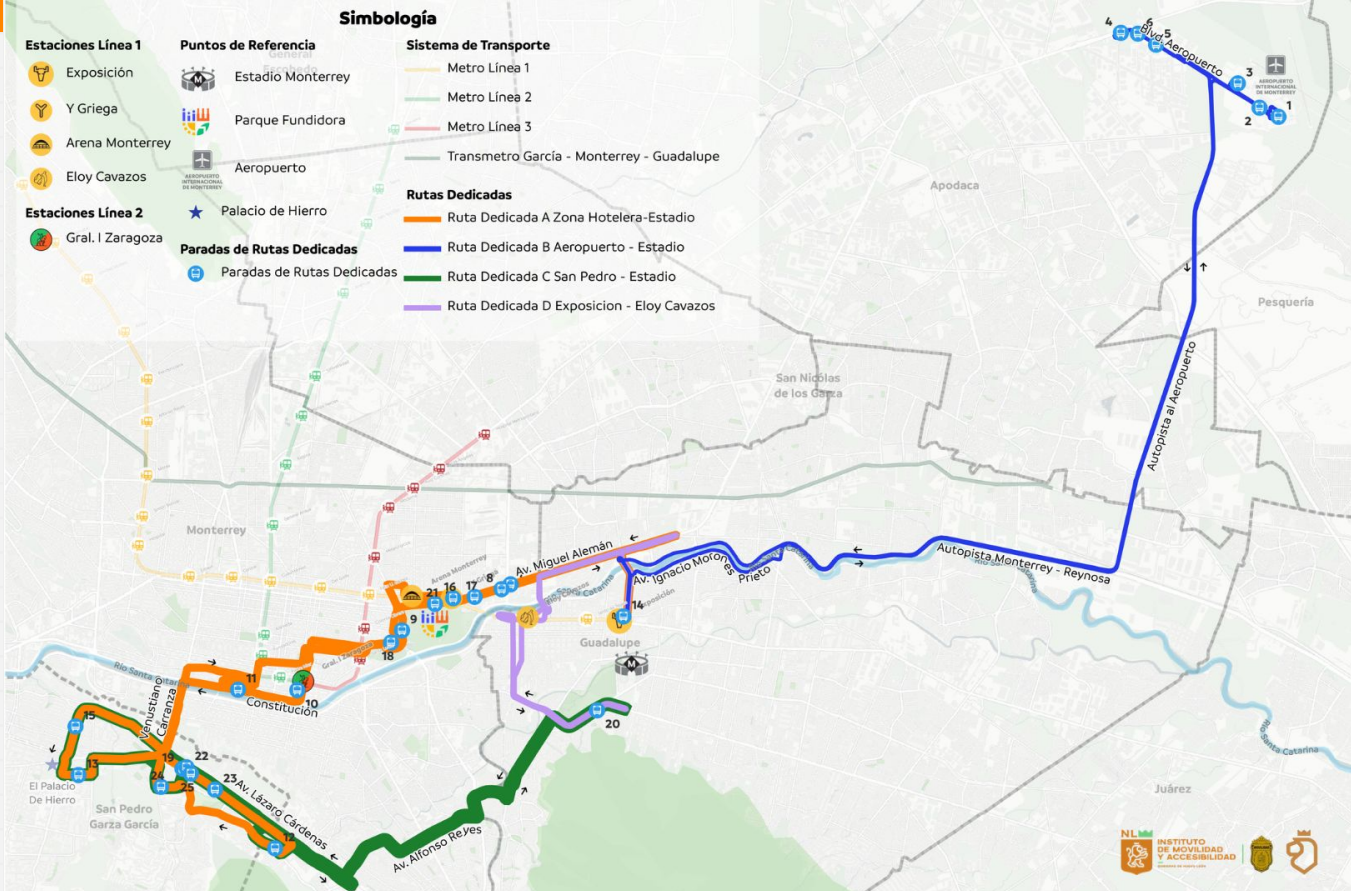

RUTA
C
San Pedro
Estadio

Ruta Dedicada C | **San Pedro - Estadio**

RUTA D
Exposición
Eloy Cavazos

Inicio de operaciones
10 de junio del 2026

Término de operaciones
20 de julio 2026

Horario
6:00 hrs a las 2:00 hrs

Mapa de Rutas

Mundial FIFA world cup 2026

Mapa de Red

RUTA A
Zona Hotelera Estadio

RUTA B
Aeropuerto Estadio

RUTA C
San Pedro Estadio

RUTA D
Exposición Eloy Cavazos

Aplicación muevoleón

¡Buen viaje!

Horario de Operación

Rutas Dedicadas

Ruta	Hr. Inicio	Hr. Final
Ruta Dedicada A : Zona Hotelera- Estadio	6:00:00 a.m.	2:00:00 a.m.
Ruta Dedicada B : Aeropuerto- Estadio	5:00:00 a.m.	2:00:00 a.m.
Ruta Dedicada C : San Pedro- Estadio	6:00:00 a.m.	2:00:00 a.m.
Ruta Dedicada D : Exposición- Eloy Cavazos	6:00:00 a.m.	2:00:00 a.m.

RUTA

A

Zona Hotelera
Estadio

RUTA

B

Aeropuerto
Estadio

RUTA

C