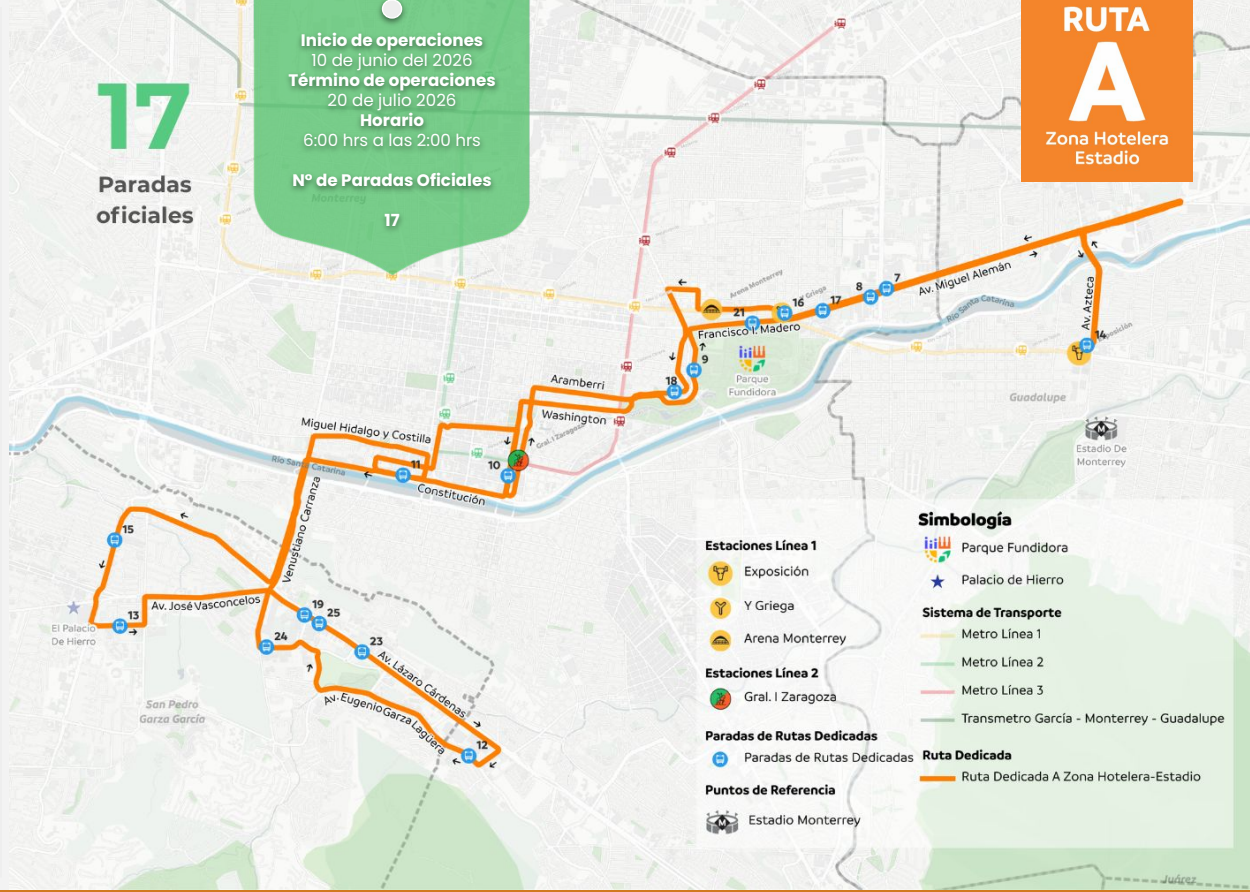

Rutas Dedicadas

RUTA B

B

A

ID	NOMBRE
7	Plaza Linda Vista
8	Fiesta Inn Monterrey
9	Fundidora
10	Hotel Plaza Monterrey
11	Galería Plaza Monterrey
12	Hilton Monterrey
13	Arboleda
14	Estación Exposición (Guadalupe) / Estación Plutarco Elías Calles
15	Westin Monterrey Valle
16	Estación "Y" Griega del Metro
17	Telmex
18	Pabellón Ciudadano
19	Fashion Drive
21	Plaza del Mariachi
23	Ibis Monterrey Valle
24	Presidente Intercontinental
25	Live Aqua / Grand Fiesta

Ruta Dedicada A Zona Hotelera-Estadio

Simbología

- Estaciones Línea 1**
- Exposición
- Paradas de Rutas Dedicadas**
- Paradas de Rutas Dedicadas
- Puntos de Referencia**
- Aeropuerto
- Sistema de Transporte**
- Metro Línea 1
- Metro Línea 3
- Ruta Dedicada**
- Ruta Dedicada B Aeropuerto - Estadio

¡Buen viaje!

Horario de Operación

Rutas Dedicadas

Ruta	Hr. Inicio	Hr. Final
Ruta Dedicada A : Zona Hotelera- Estadio	6:00:00 a.m.	2:00:00 a.m.
Ruta Dedicada B : Aeropuerto- Estadio	5:00:00 a.m.	2:00:00 a.m.
Ruta Dedicada C : San Pedro- Estadio	6:00:00 a.m.	2:00:00 a.m.
Ruta Dedicada D : Exposición- Eloy Cavazos	6:00:00 a.m.	2:00:00 a.m.

RUTA

A

Zona Hotelera
Estadio

RUTA

B

Aeropuerto
Estadio

RUTA

C