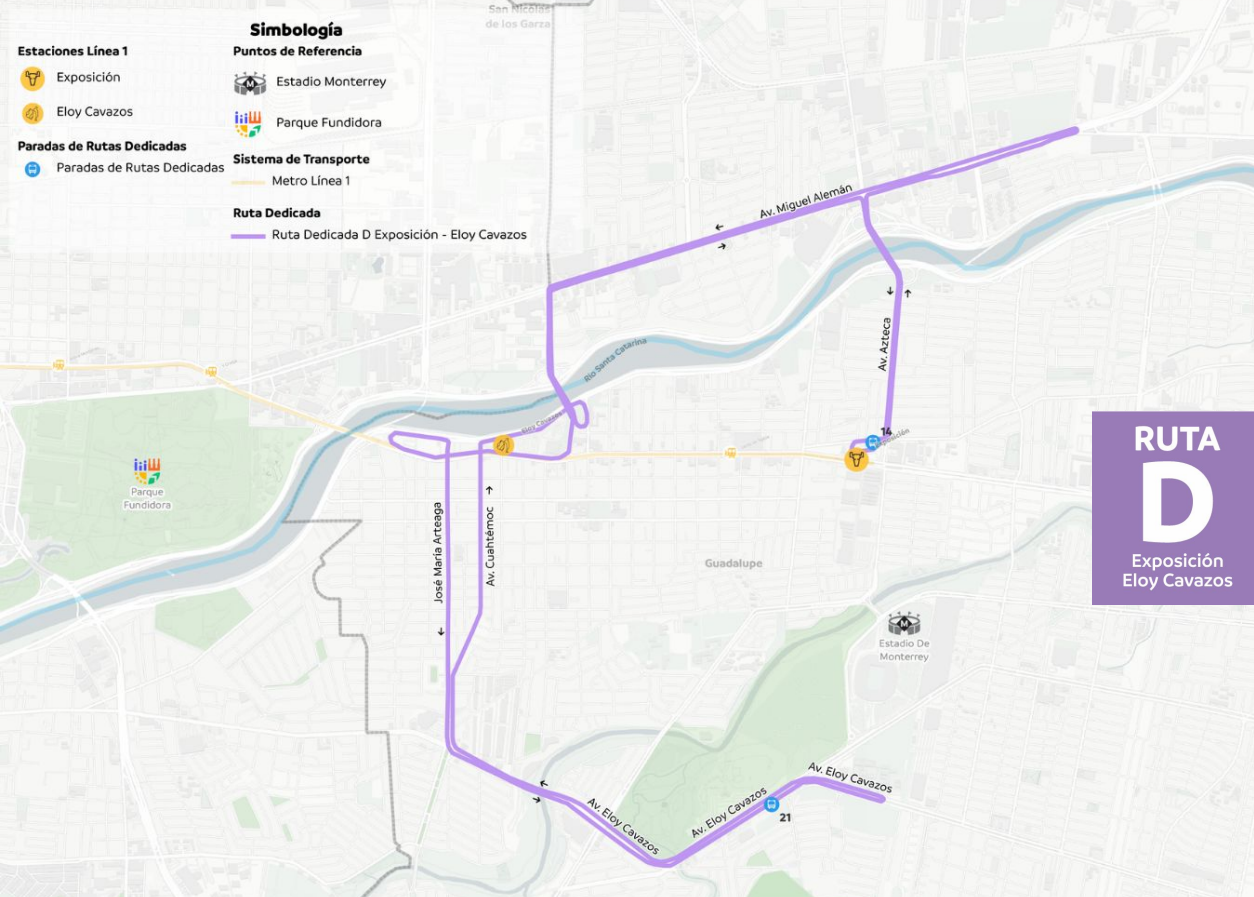

Ruta Dedicada A Zona Hotelera-Estadio

Simbología

- Estaciones Línea 1**
- Exposición
- Paradas de Rutas Dedicadas**
- Paradas de Rutas Dedicadas
- Puntos de Referencia**
- Aeropuerto
- Sistema de Transporte**
- Metro Línea 1
- Metro Línea 3
- Ruta Dedicada**
- Ruta Dedicada B Aeropuerto - Estadio

Ruta Dedicada B **Aeropuerto-Estadio**

Inicio de operaciones
10 de junio del 2026
Término de operaciones
20 de julio 2026
Horario
6:00 hrs a las 2:00 hrs

N° de Paradas Oficiales

8

ID	Nombre
12	Hilton Mty
13	Arboleda
15	Westin Monterrey Valle
20	Vero y su Vivero
22	Live Aqua
23	Ibis Monterrey Valle
24	Presidente Intercontinental
25	Live Aqua / Grand Fiesta

RUTA
C
San Pedro
Estadio

Ruta Dedicada C | **San Pedro - Estadio**

RUTA D
Exposición
Eloy Cavazos

Inicio de operaciones
10 de junio del 2026

Término de operaciones
20 de julio 2026

Horario
6:00 hrs a las 2:00 hrs

RUTA

A

Zona Hotelera
Estadio

RUTA

B

Aeropuerto
Estadio

RUTA

C