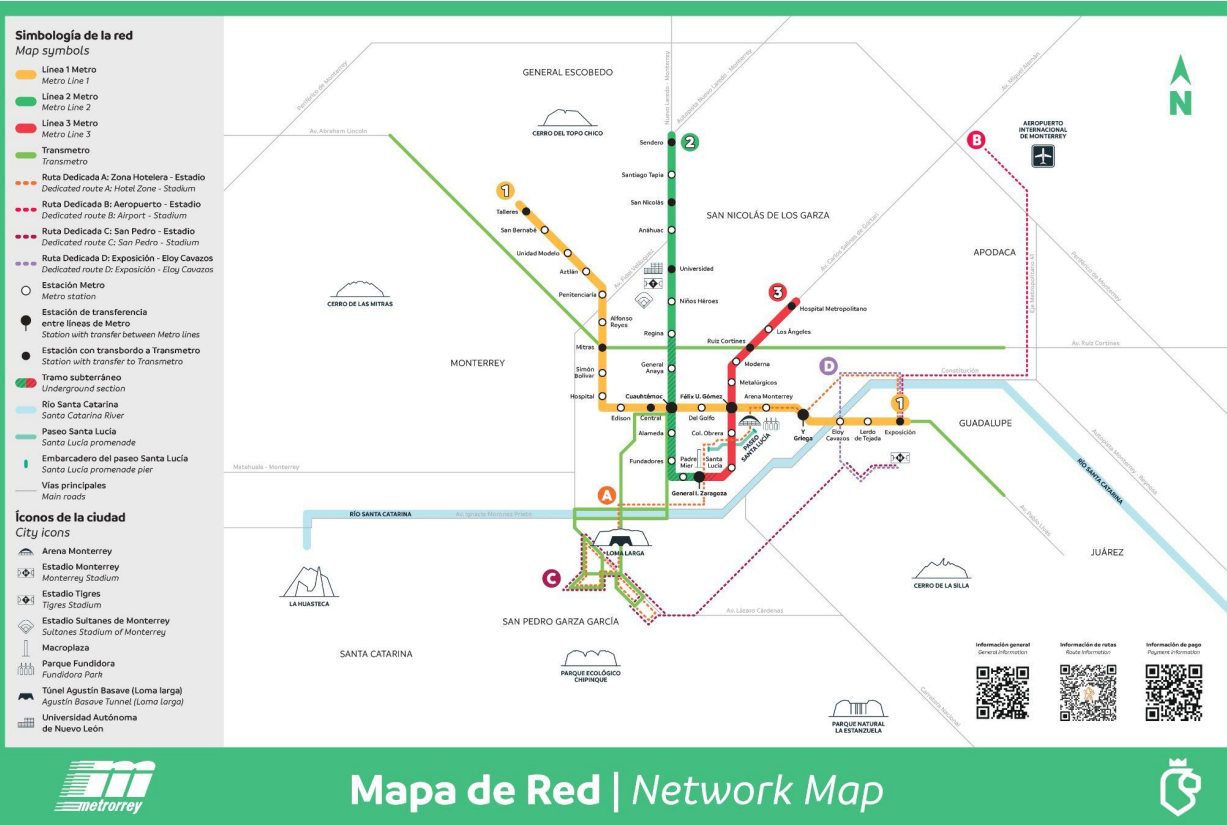

N° de Paradas Oficiales
2

ID	Nombre
14	Estación Expo Guadalupe/Plutarco Elias Calles
20	Vero y su Vivero

Ruta Dedicada D **Exposición-Eloy Cavazos**

ID	Nombre
1	Terminal B
2	Terminal A
3	Terminal C
4	Hampton Inn
5	Best Western
6	CHN Hotel Monterrey Aeropuerto
7	Plaza Linda Vista
8	Fiesta in Mty
9	Fundidora
10	Hotel plaza Mty
11	Galería Plaza Mty
12	Hilton Mty
13	Arboleda
14	Estación Expo Guadalupe/Plutarco Elias Calles
15	Westin Monterrey Valle
16	Estación Y
17	Telmex
18	Pabellón Ciudadano
19	Fashion Drive
20	Fashion Drive
21	Vero y su Vivero
22	Plaza del mariachi
23	Live Aqua
24	Ibis Monterrey Valle
25	Live Aqua / Grand Fiesta

Mapa de Rutas

Mundial FIFA world cup 2026

Mapa de Red

RUTA A
Zona Hotelera Estadio

RUTA B
Aeropuerto Estadio

RUTA C
San Pedro Estadio

RUTA D
Exposición Eloy Cavazos

Aplicación muevoleón

1 ¡Escaneame!

<https://pasajero.lowcobalt.com/HPSTrackerV4/Pasajero.html>

2 Habilita tu ubicación y busca "Ruta Dedicada".

3

Selecciona la Ruta Dedicada de tu preferencia y revisa en tiempo real el paso del siguiente autobús.

RUTA

A

Zona Hotelera
Estadio

RUTA

B

Aeropuerto
Estadio

RUTA

C