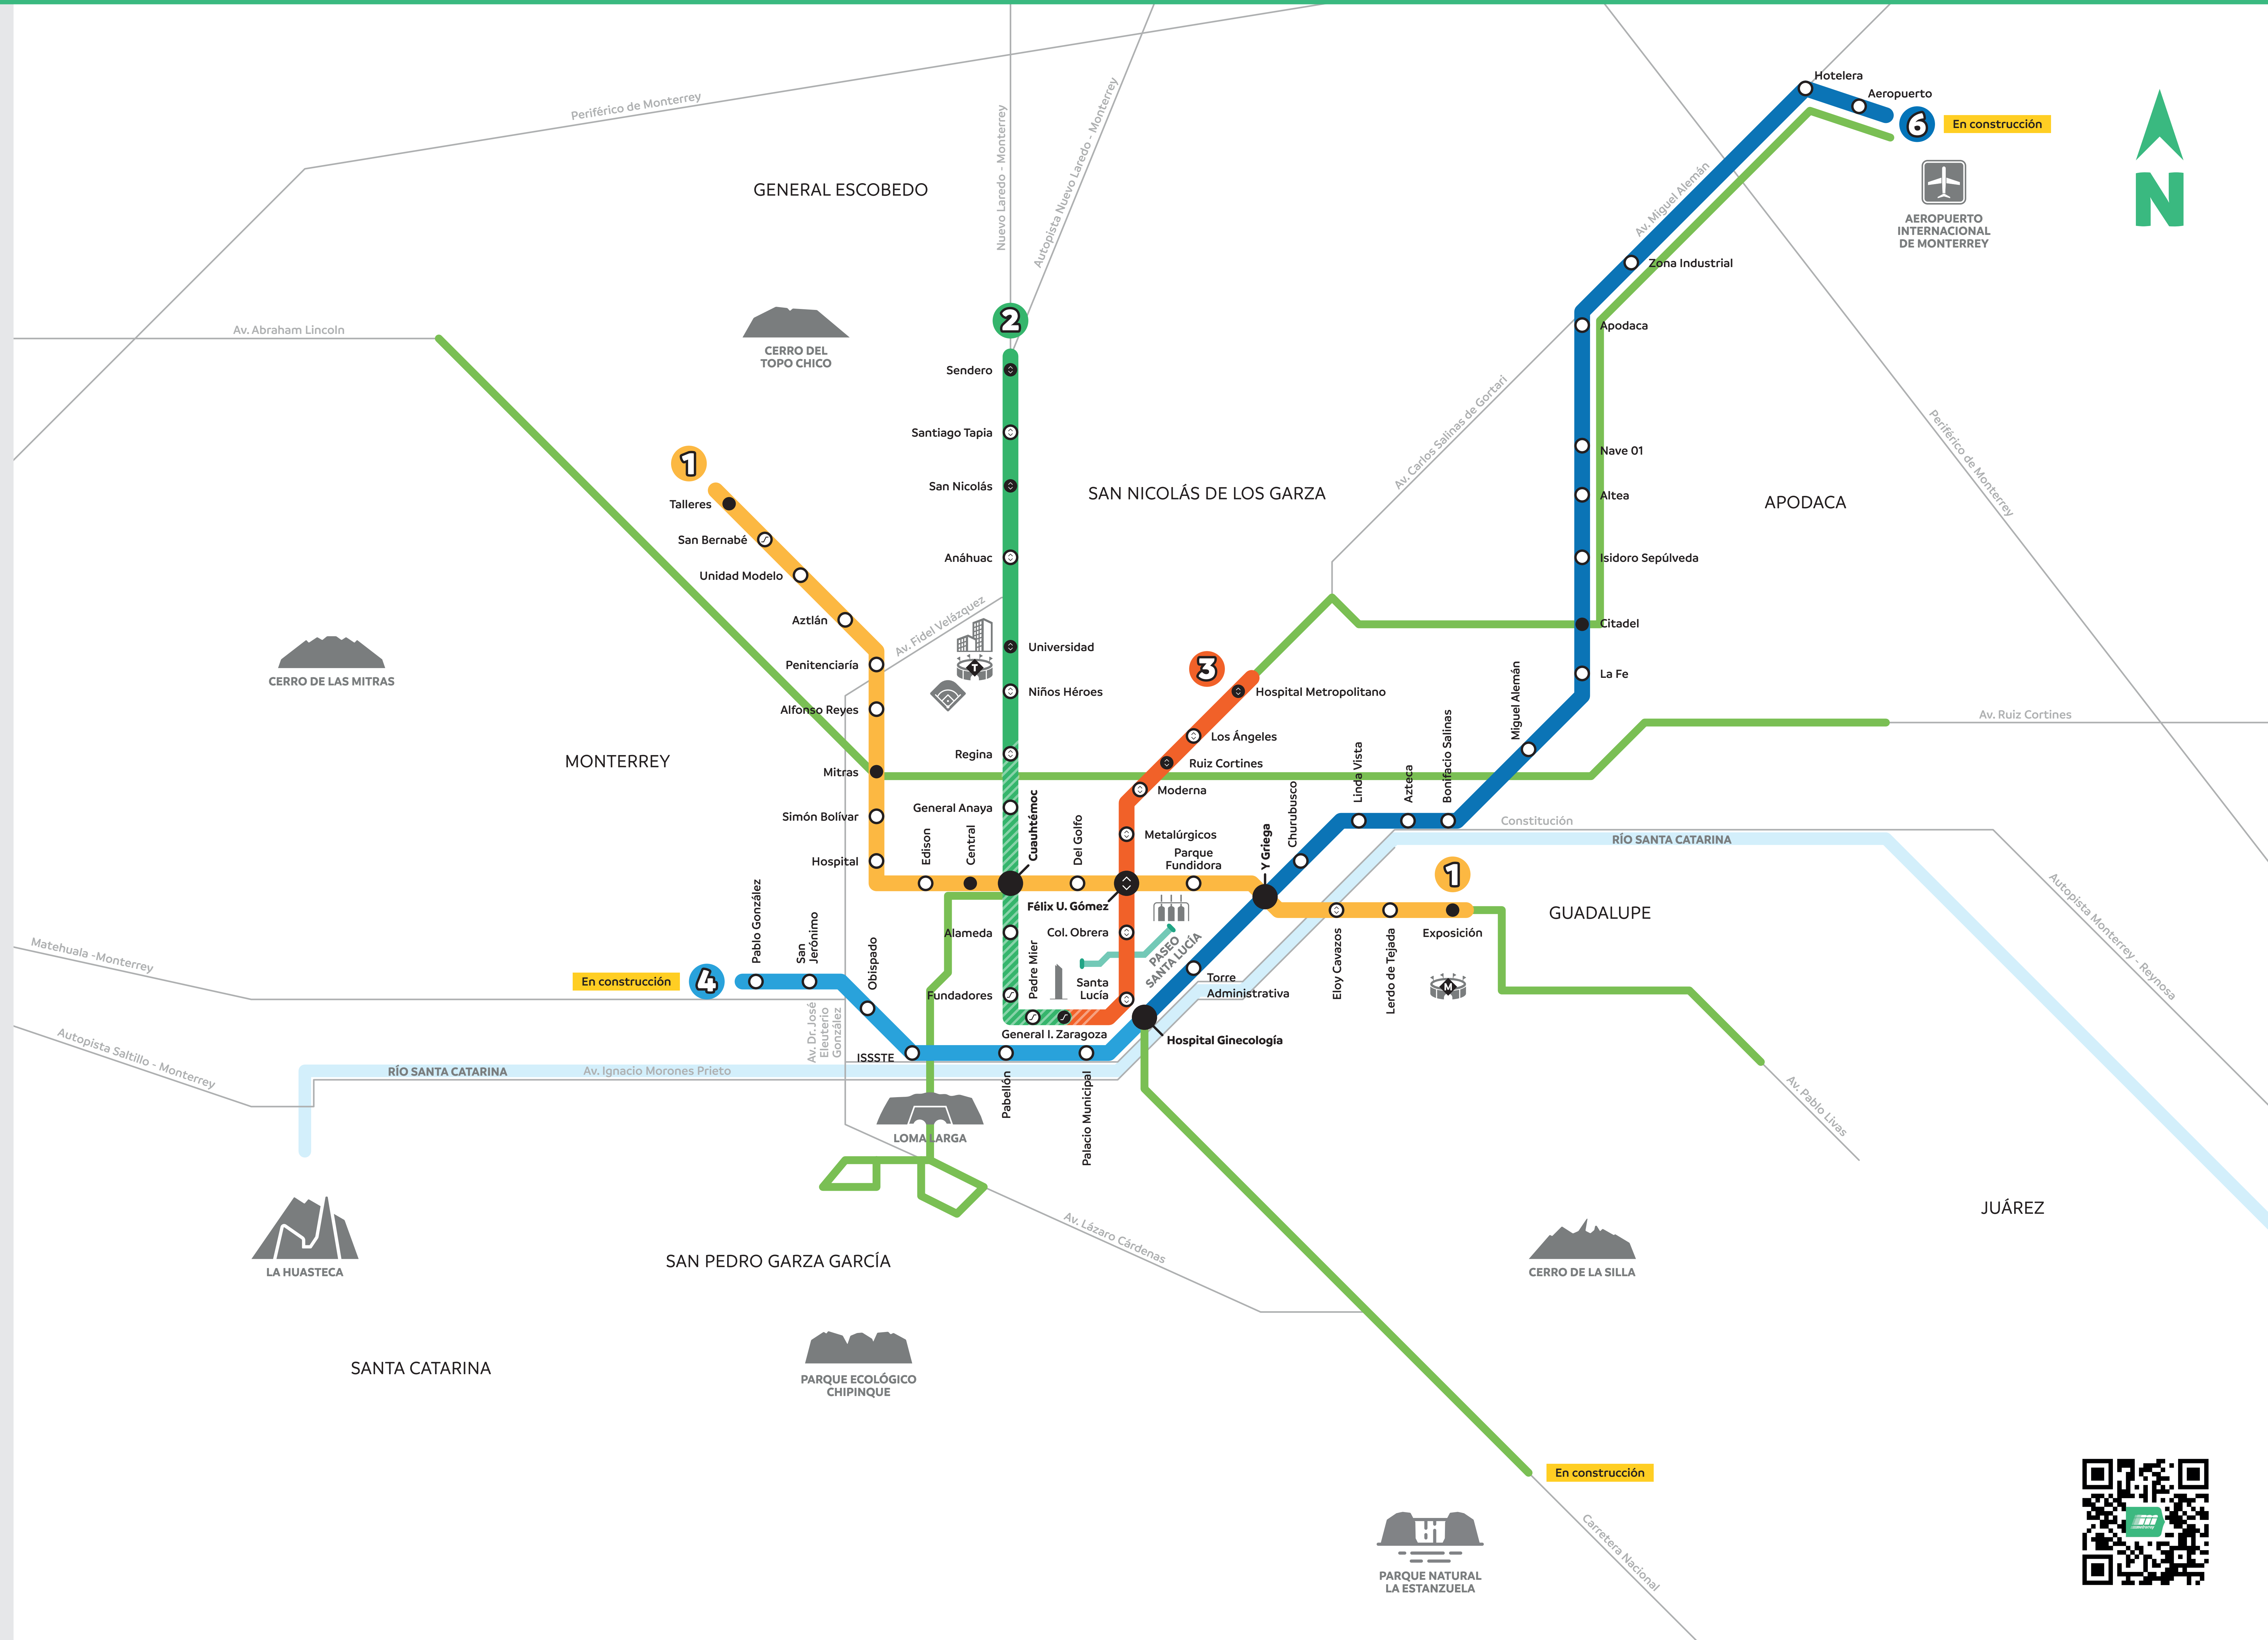

Simbología de la red Network symbols

-  Línea 1 Metro
Metro Line 1
-  Línea 2 Metro
Metro Line 2
-  Línea 3 Metro
Metro Line 3
-  Línea 4 Metro (en construcción)
Metro Line 4 (under construction)
-  Línea 6 Metro (en construcción)
Metro Line 6 (under construction)
-  Transmetro
Transmetro
-  Estación Metro
Metro station
-  Estación con elevador y escaleras eléctricas
Station with elevator and electric stairs
-  Estación con escaleras eléctricas
Station with electric stairs
-  Estación de transferencia entre líneas de Metro
Station with transfer between Metrorrey lines
-  Estación con transbordo a Transmetro
Station with transfer to Transmetro
-  Tramo subterráneo
Underground section
-  Río Santa Catarina
Santa Catarina River
-  Paseo Santa Lucía
Santa Lucía promenade
-  Embarcadero del paseo Santa Lucía
Santa Lucía promenade pier
-  Vías principales
Main roads

Íconos de la ciudad City icons

-  Universidad Autónoma de Nuevo León
-  Macroplaza
Macroplaza
-  Túnel Agustín Basave (Loma larga)
Agustín Basave Tunnel (Loma larga)
-  Parque Fundidora
Fundidora Park
-  Estadio Tigres
Tigres Stadium
-  Estadio Monterrey
Monterrey Stadium
-  Estadio Sultanes de Monterrey
Sultanes Stadium of Monterrey

Mapa de Red