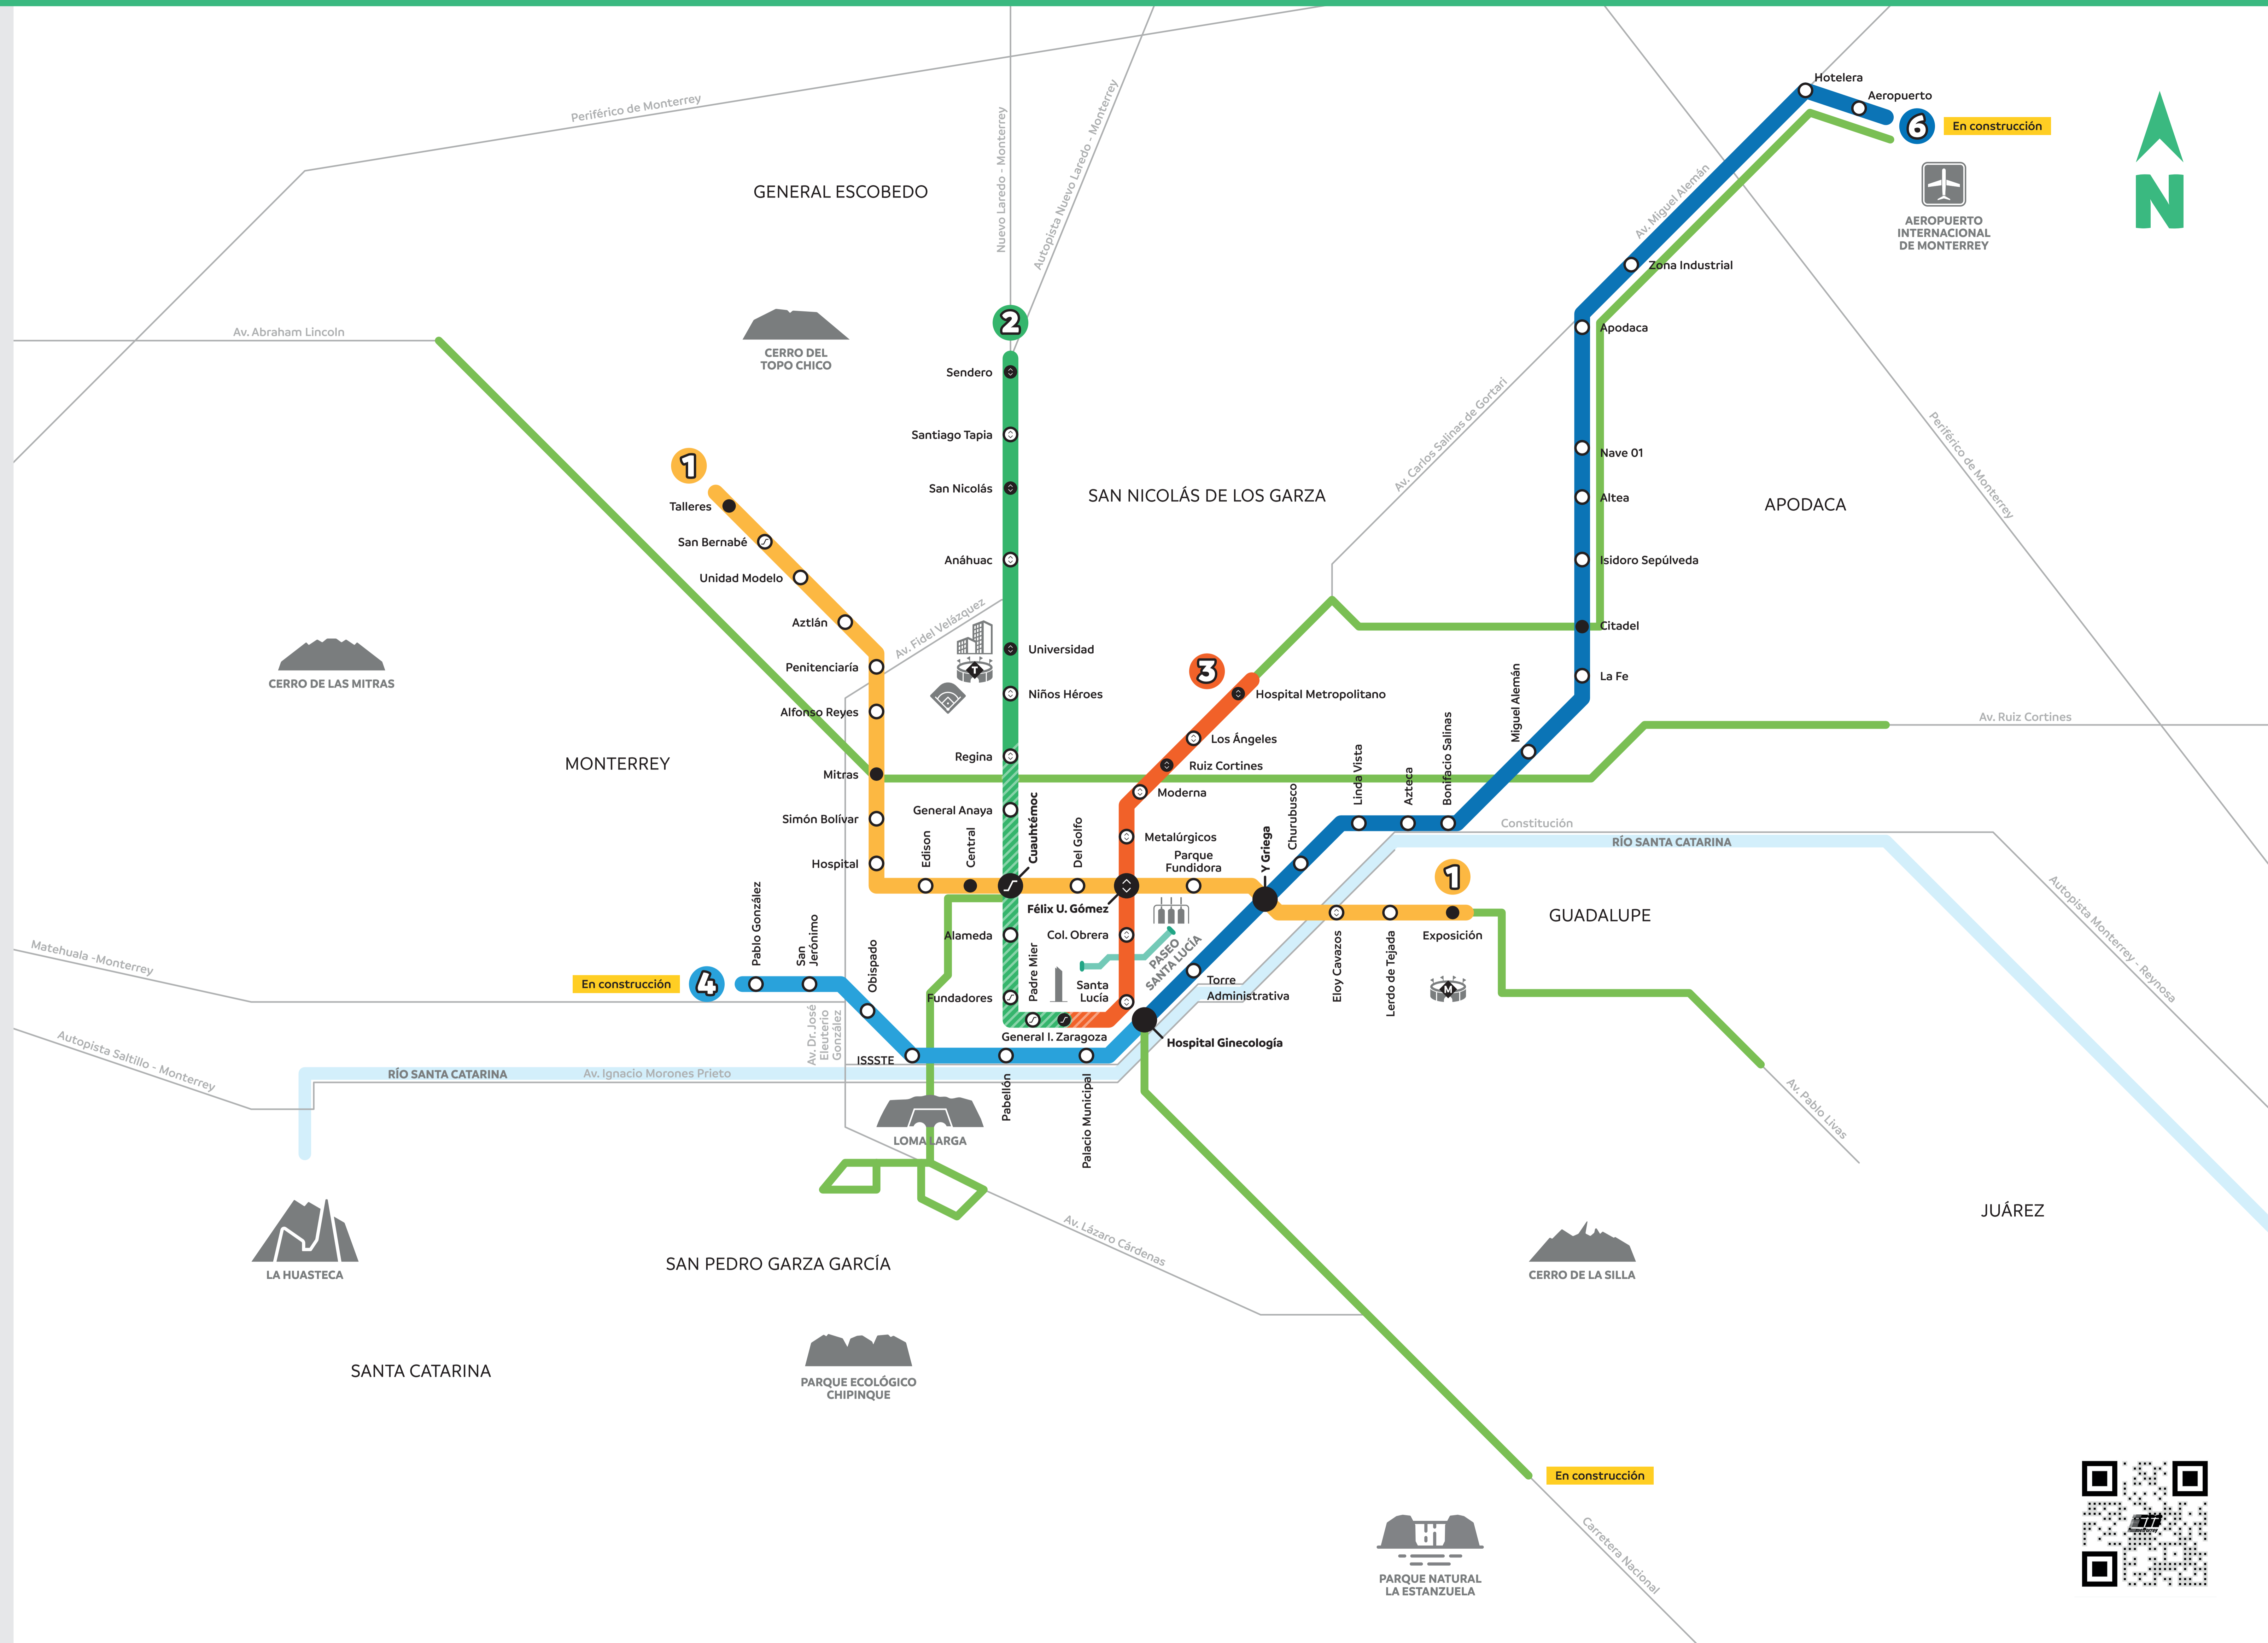

Simbología de la red Network symbols

- Línea 1 Metro
Metro Line 1
- Línea 2 Metro
Metro Line 2
- Línea 3 Metro
Metro Line 3
- Línea 4 Metro (en construcción)
Metro Line 4 (under construction)
- Línea 6 Metro (en construcción)
Metro Line 6 (under construction)
- Transmetro
Transmetro
- Estación Metro
Metro station
- E Estación con elevador y escaleras eléctricas
Station with elevator and electric stairs
- E Estación con escaleras eléctricas
Station with electric stairs
- T Estación de transferencia entre líneas de Metro
Station with transfer between Monterrey lines
- T Estación con transbordo a Transmetro
Station with transfer to Transmetro
- Tramo subterráneo
Underground section
- Río Santa Catarina
Santa Catarina River
- Paseo Santa Lucía
Santa Lucía promenade
- Embarcadero del paseo Santa Lucía
Santa Lucía promenade pier
- Vías principales
Main roads

Íconos de la ciudad City icons

- Universidad Autónoma de Nuevo León
- Macroplaza
Macroplaza
- Túnel Agustín Basave (Loma larga)
Agustín Basave Tunnel (Loma larga)
- Parque Fundidora
Fundidora Park
- Estadio Tigres
Tigres Stadium
- Estadio Monterrey
Monterrey Stadium
- Estadio Sultanes de Monterrey
Sultanes Stadium of Monterrey

Mapa de Red