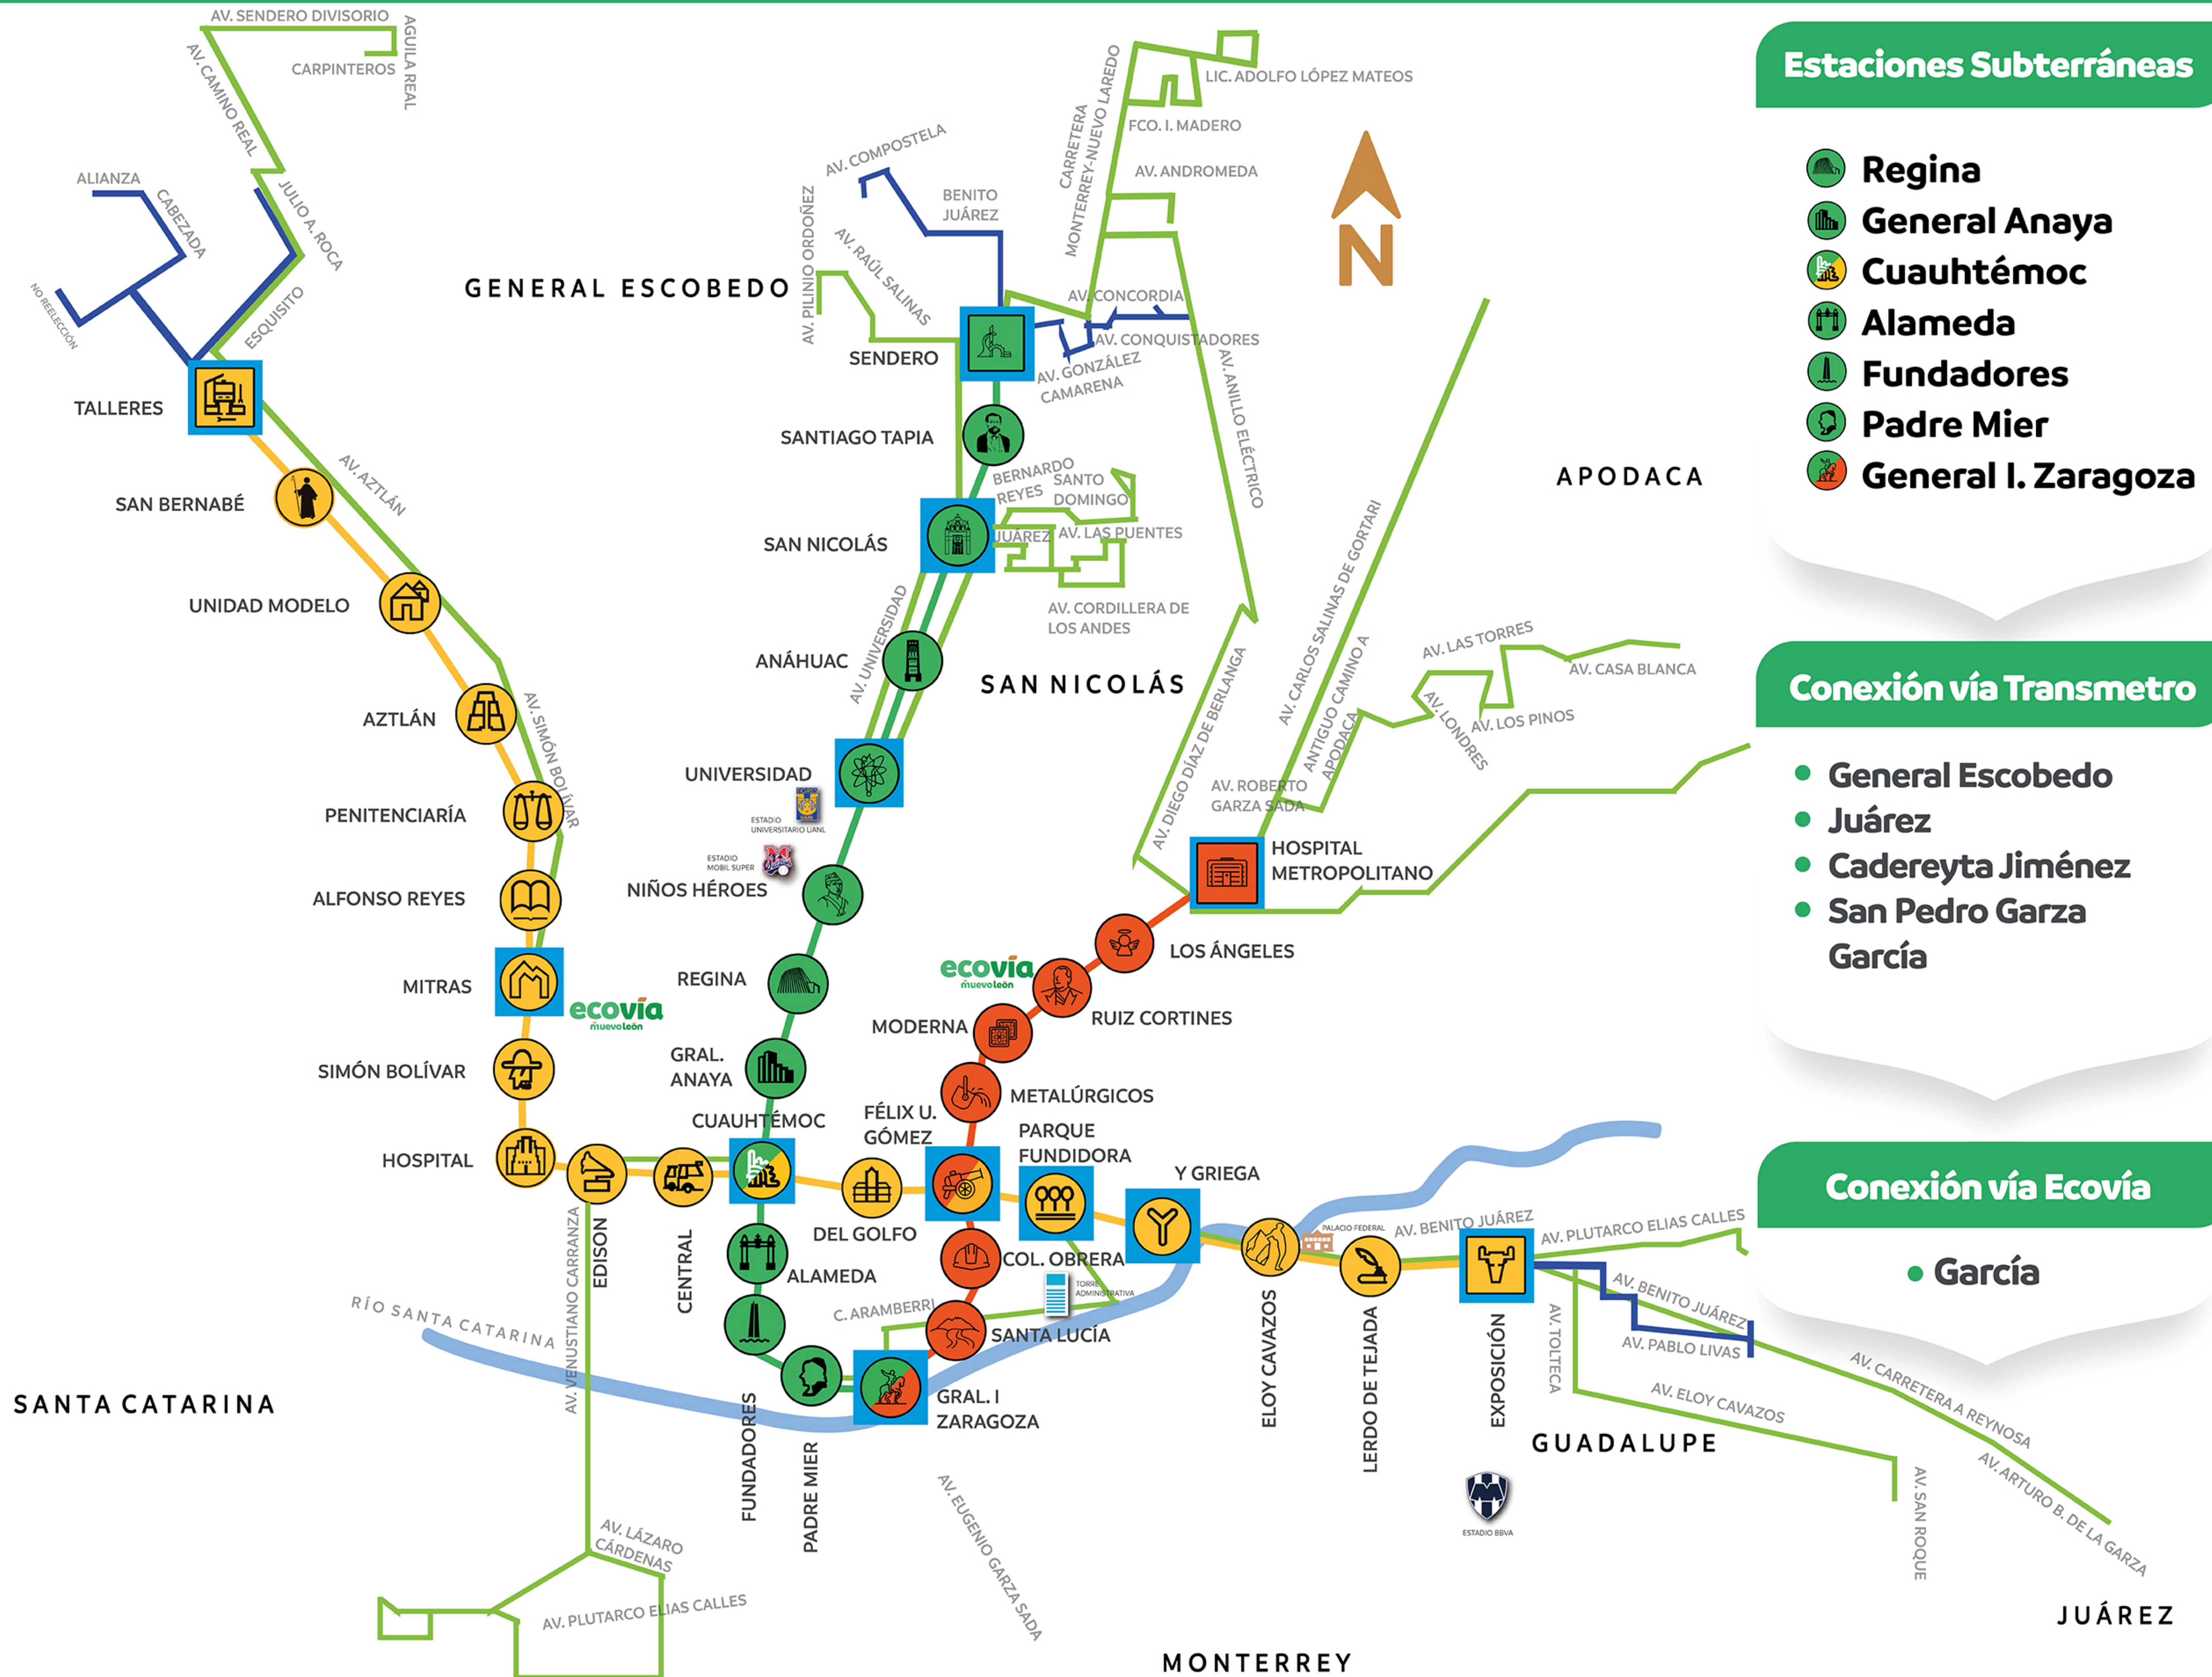

Simbología

- Línea 1
- Línea 2
- Línea 3
- Proximamente**
- Línea 4
- Línea 5
- Línea 6
- Transmetro Línea 1**
- Talleres
- Exposición
- Cuauhtémoc
- Félix U. Gómez
- Mitras
- Parque Fundidora
- Y Griega
- Transmetro Línea 2**
- San Nicolás
- Sendero
- Universidad
- Zaragoza
- Transmetro Línea 3**
- Hospital
- Metropolitano

Estaciones Subterráneas

- Regina
- General Anaya
- Cuauhtémoc
- Alameda
- Fundadores
- Padre Mier
- General I. Zaragoza

Conexión vía Transmetro

- General Escobedo
- Juárez
- Cadereyta Jiménez
- San Pedro Garza García

Conexión vía Ecovía

- García